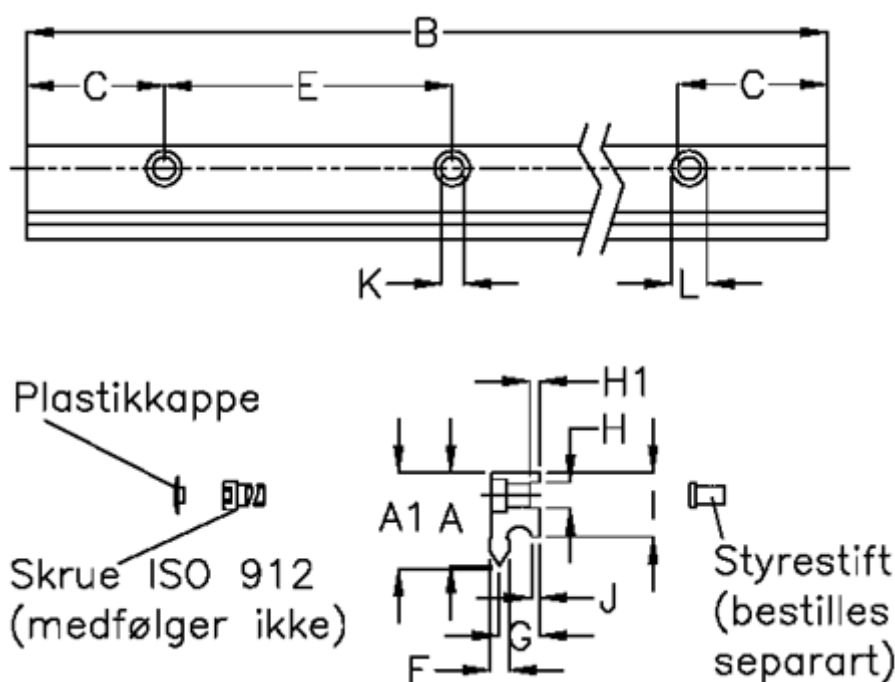

Varenummer: 057125316161
 Beskrivelse: Hepco GV3 profilskinne NS E L1616 P1
 med forsænkede huller

Mål

A	= 21	G	= 10.0	vægt kg/1000 = 1.60
A1	= 21.37	H	= 6	
B	= 1616	H1	= 2.5	
C	= 43.0	I	= 16.00	
E	= 90	J	= 2.60	
F	= 4.71	K	= 5.5	
For leje	= J25	L	= 10 x 5.1	
For styrestift	= SDP6	Præcisionstype	= P1	